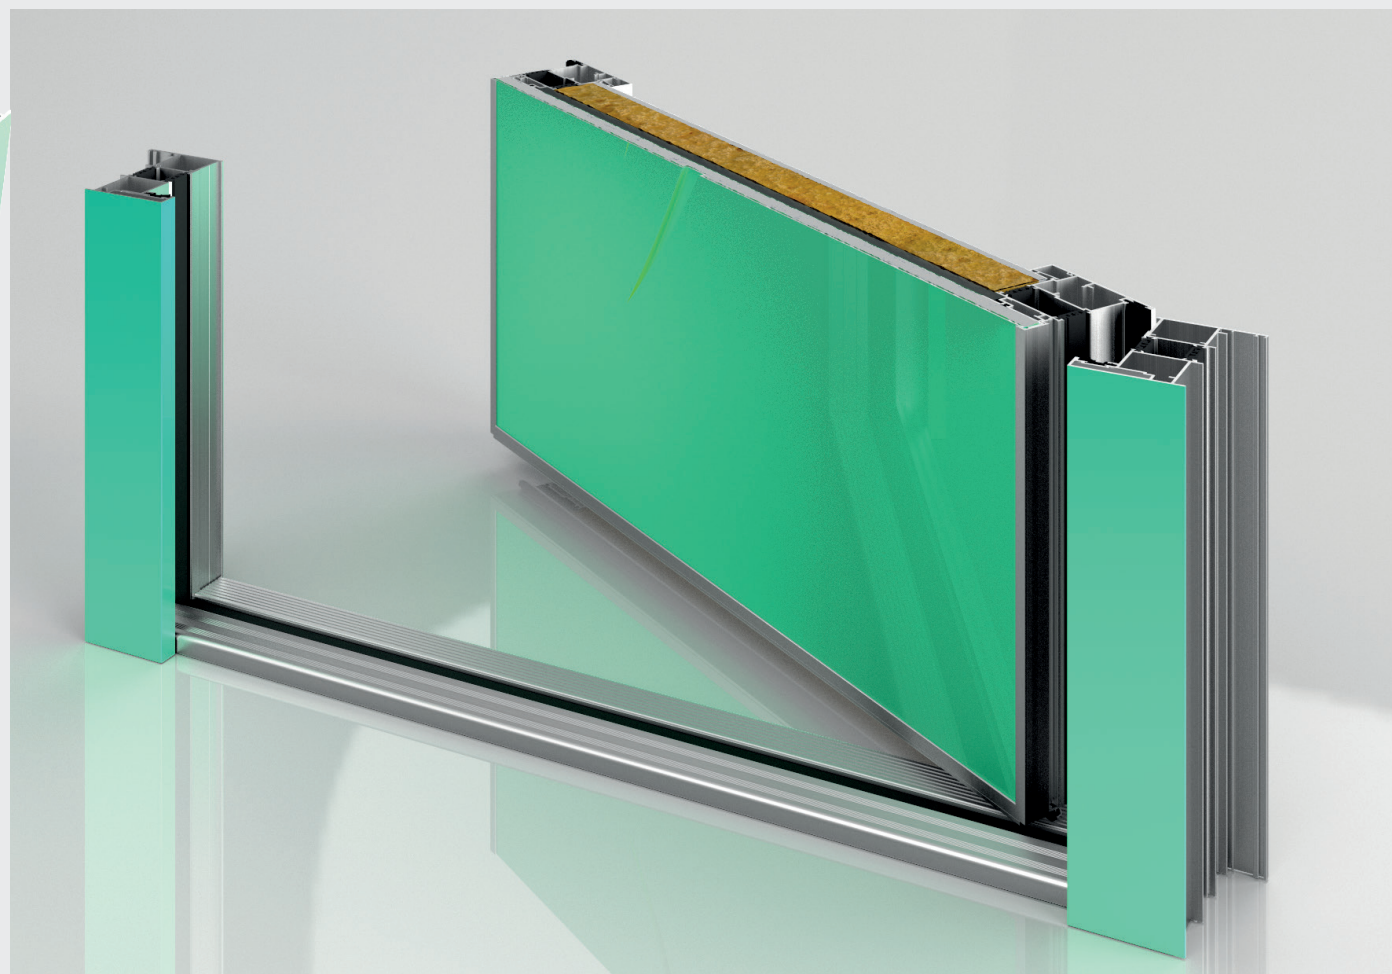

[O S C A R]

PORTA SENZA RIVESTIMENTO INTERNO CON LASTRA DI SICUREZZA IN VISARM 10/11

L I N E A
M A R I L Y N

- [1] TELAIO Z
- [2] PIATTO VERTICALE IN ACCIAIO INOX
- [3] STRUTTURA ANTA
- [4] PANNELLO STRATIFICATO/BUGNATO/LISCIO
- [5] PANNELLO SANDWICH IN POLISTIRENE+BIADESIVO CON GIUNTO ELASTICO
- [6] LASTRA DI SICUREZZA IN VISARM 10/11MM.
- [7] PANNELLO ROYAL PAT. PIRALL BUGNATO
- [8] SOGLIA TERMICA