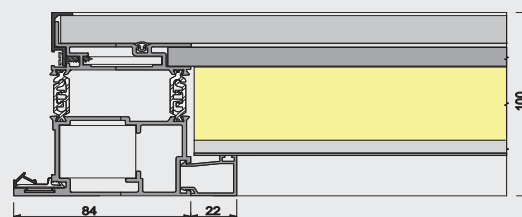

[O S C A R]

PORTA SENZA RIVESTIMENTO INTERNO CON LASTRA DI SICUREZZA IN VISARM 10/11

L I N E A
M A R I L Y N

- [1] TELAIO Z
- [2] PIATTO VERTICALE IN ACCIAIO INOX
- [3] STRUTTURA ANTA
- [4] PANNELLO STRATIFICATO/BUGNATO/LISCIO
- [5] PANNELLO SANDWICH IN POLISTIRENE+BIADESIVO CON GIUNTO ELASTICO
- [6] LASTRA DI SICUREZZA IN VISARM 10/11MM.
- [7] PANNELLO ROYAL PAT. PIRALL BUGNATO
- [8] SOGLIA TERMICA