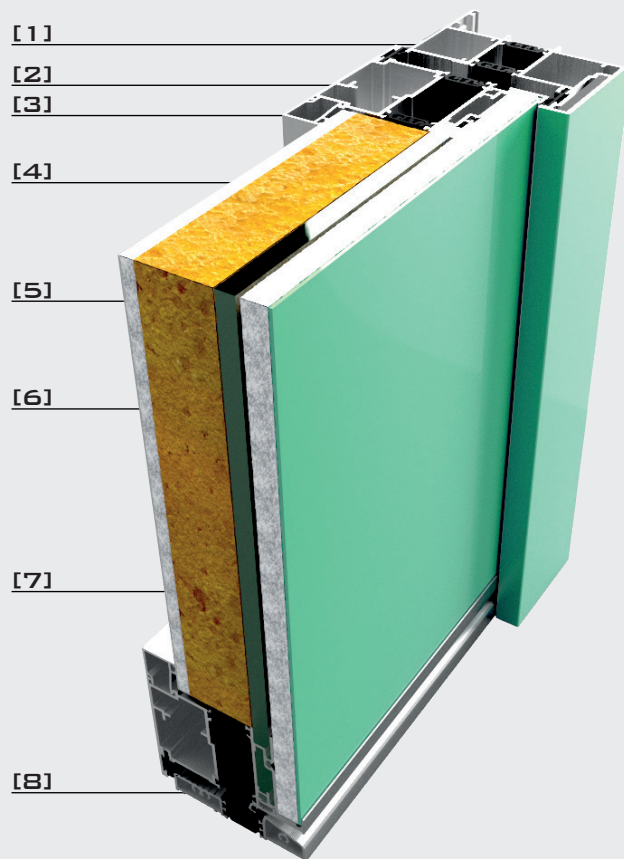

[O S C A R]

PORTA SENZA RIVESTIMENTO INTERNO CON LASTRA DI SICUREZZA IN VISARM 10/11

L I N E A
M A R I L Y N

- [1] TELAIO Z
- [2] PIATTO VERTICALE IN ACCIAIO INOX
- [3] STRUTTURA ANTA
- [4] PANNELLO STRATIFICATO/BUGNATO/LISCIO
- [5] PANNELLO SANDWICH IN POLISTIRENE+BIADESIVO CON GIUNTO ELASTICO
- [6] LASTRA DI SICUREZZA IN VISARM 10/11MM.
- [7] PANNELLO ROYAL PAT. PIRALL BUGNATO
- [8] SOGLIA TERMICA