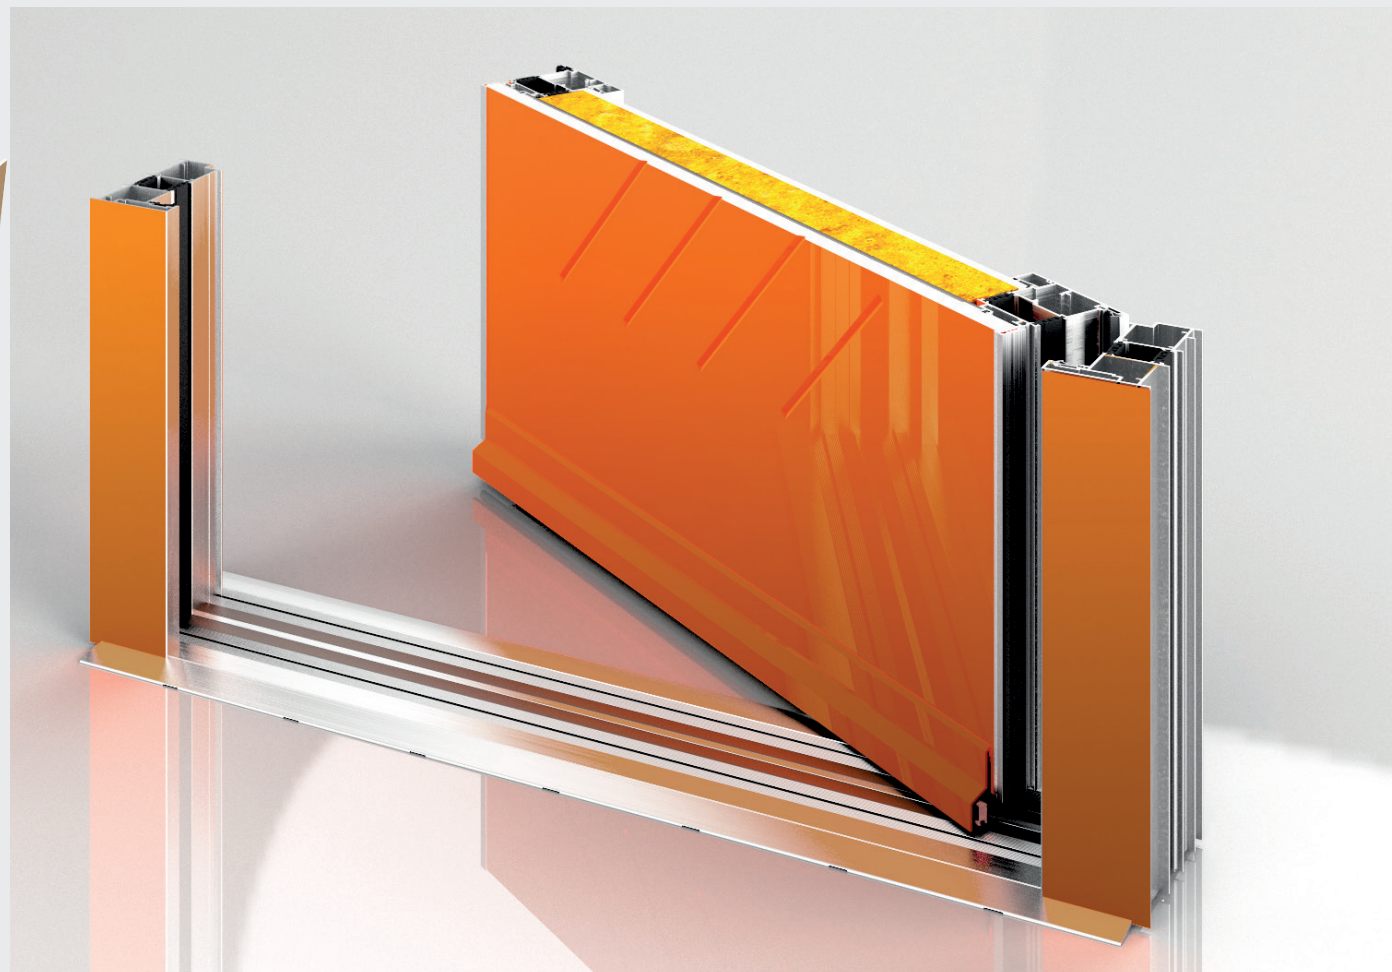

[BROADWAY]

PORTA SENZA RIVESTIMENTO INTERNO CON LASTRA IN ACCIAIO 3MM

L I N E A
G R A C E

- [1] TELAIO L
- [2] PIATTO VERTICALE IN ACCIAIO INOX
- [3] ANTA
- [4] PANNELLO STRATIFICATO/BUGNATO/LISCIO
- [5] PANNELLO SANDWICH IN POLISTIRENE+BIADESIVO
- [6] LAMIERA IN ACCIAIO, SP. 3 MM.
- [7] PANNELLO ROYAL PAT. PIRALL BUGNATO
- [8] SOGLIA BASSA MAGNETICA