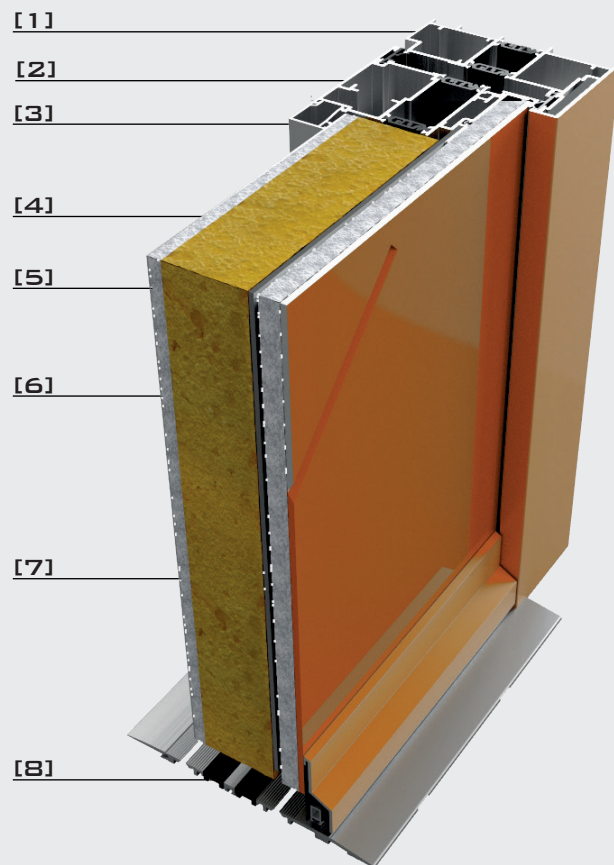

[BROADWAY]

PORTA SENZA RIVESTIMENTO INTERNO CON LASTRA IN ACCIAIO 3MM

L I N E A
G R A C E

- [1] TELAIO L
- [2] PIATTO VERTICALE IN ACCIAIO INOX
- [3] ANTA
- [4] PANNELLO STRATIFICATO/BUGNATO/LISCIO
- [5] PANNELLO SANDWICH IN POLISTIRENE+BIADESIVO
- [6] LAMIERA IN ACCIAIO, SP. 3 MM.
- [7] PANNELLO ROYAL PAT. PIRALL BUGNATO
- [8] SOGLIA BASSA MAGNETICA