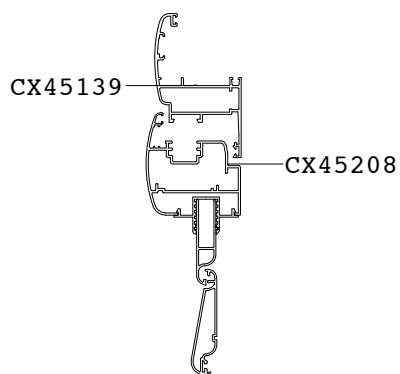

PERSIANA

PERSIANA PROFILO CX 450

PERSIANA DOMAL PG

lamelle orientabili UN 55 senza guarnizioni

catalogo / listino

SEZIONE VERTICALE PROFILO CX 450 ARROTONDATO

SEZIONE BB

LATO INTERNO

SEZIONE VERTICALE
ANTA - TELAIO

SEZIONE VERTICALE
NODO CENTRALE - FASCIA

SEZIONE VERTICALE
NODO INFERIORE

SEZIONE VERTICALE PROFILO CX 450 TRADIZIONALE

SEZIONE BB

LATO INTERNO

SEZIONE VERTICALE
ANTA - TELAIO

SEZIONE VERTICALE
NODO CENTRALE

SEZIONE VERTICALE
NODO INFERIORE

NODO CENTRALE PERSIANA 2 ANTE
PROFILO CX 450
TRADIZIONALE

SEZIONE DD

LATO INTERNO

NODO CENTRALE PERSIANA 2 ANTE
PROFILO CX 450
ARROTONDATO

SEZIONE DD

SEZIONE VERTICALE
NODO INFERIORE

SEZIONE ORIZZONTALE
PROFILO DOMAL PG
ARROTONDATO

SEZIONE BB

LATO INTERNO

TELAIO - ANTA
NODO CENTRALE

PERSIANA 1 ANTA

Larghezze

	500	600	700	800	900	1000
800	€ 248	€ 261	€ 274	€ 287	€ 300	€ 313
900	€ 268	€ 281	€ 294	€ 307	€ 320	€ 333
1000	€ 288	€ 301	€ 314	€ 327	€ 340	€ 353
1100	€ 308	€ 321	€ 334	€ 347	€ 360	€ 373
1200	€ 328	€ 341	€ 354	€ 367	€ 380	€ 393
1300	€ 348	€ 361	€ 374	€ 387	€ 400	€ 413
1400	€ 368	€ 381	€ 394	€ 407	€ 420	€ 433
1500	€ 388	€ 401	€ 414	€ 427	€ 440	€ 453
1600	€ 408	€ 421	€ 434	€ 447	€ 460	€ 473
1700	€ 428	€ 441	€ 454	€ 467	€ 480	€ 493
1800	€ 448	€ 461	€ 474	€ 487	€ 500	€ 513