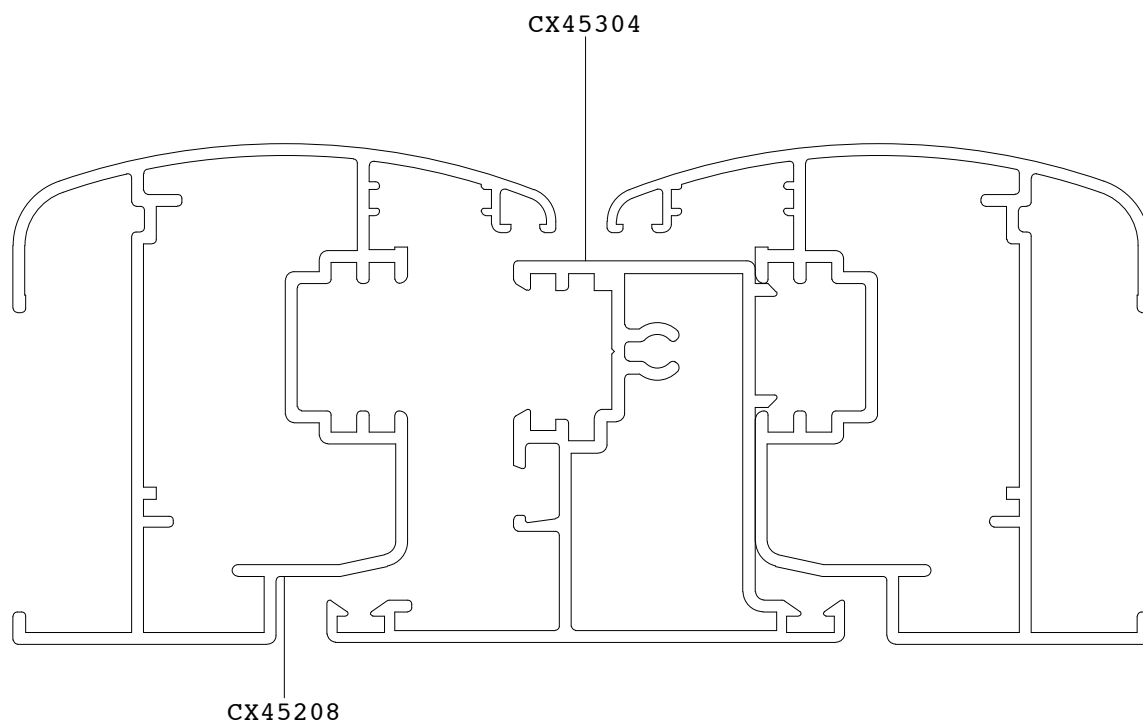

SEZIONE VERTICALE
ANTA - TELAIO

SEZIONE VERTICALE
NODO CENTRALE - FASCIA

SEZIONE VERTICALE
NODO INFERIORE

SEZIONE VERTICALE PROFILO CX 450 TRADIZIONALE

SEZIONE BB

LATO INTERNO

SEZIONE VERTICALE
ANTA - TELAIO

SEZIONE VERTICALE
NODO CENTRALE

SEZIONE VERTICALE
NODO INFERIORE

NODO CENTRALE PERSIANA 2 ANTE
PROFILO CX 450
TRADIZIONALE

SEZIONE DD

LATO INTERNO

NODO CENTRALE PERSIANA 2 ANTE
PROFILO CX 450
ARROTONDATO

SEZIONE DD

LATO INTERNO

TELAIO E ANTA PERSIANA
PROFILO DOMAL PG CON ANTA CAVA 36
PER LAMELLA UN 55

SEZIONE CC

LATO INTERNO

SEZIONE VERTICALE PROFILO DOMAL PG ARROTONDATO

SEZIONE DD

SEZIONE VERTICALE
ANTA - TELAIO

SEZIONE VERTICALE
NODO CENTRALE

SEZIONE VERTICALE
NODO INFERIORE

SEZIONE ORIZZONTALE
PROFILO DOMAL PG
ARROTONDATO

SEZIONE BB

LATO INTERNO

TELAIO - ANTA
NODO CENTRALE

PERSIANA 1 ANTA

Larghezze

	500	600	700	800	900	1000
800	€ 248	€ 261	€ 274	€ 287	€ 300	€ 313
900	€ 268	€ 281	€ 294	€ 307	€ 320	€ 333
1000	€ 288	€ 301	€ 314	€ 327	€ 340	€ 353
1100	€ 308	€ 321	€ 334	€ 347	€ 360	€ 373
1200	€ 328	€ 341	€ 354	€ 367	€ 380	€ 393
1300	€ 348	€ 361	€ 374	€ 387	€ 400	€ 413
1400	€ 368	€ 381	€ 394	€ 407	€ 420	€ 433
1500	€ 388	€ 401	€ 414	€ 427	€ 440	€ 453
1600	€ 408	€ 421	€ 434	€ 447	€ 460	€ 473
1700	€ 428	€ 441	€ 454	€ 467	€ 480	€ 493
1800	€ 448	€ 461	€ 474	€ 487	€ 500	€ 513