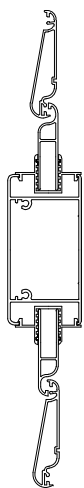

PERSIANA

PERSIANA PROFILO CX 450

PERSIANA DOMAL PG

lamelle orientabili UN 55 senza guarnizioni

catalogo / listino

SEZIONE VERTICALE PROFILO CX 450 ARROTONDATO

SEZIONE BB

LATO INTERNO

SEZIONE VERTICALE
ANTA - TELAIO

SEZIONE VERTICALE
NODO CENTRALE - FASCIA

SEZIONE VERTICALE
NODO INFERIORE

SEZIONE VERTICALE PROFILO CX 450 TRADIZIONALE

SEZIONE BB

LATO INTERNO

SEZIONE VERTICALE
ANTA - TELAIO

SEZIONE VERTICALE
NODO CENTRALE

SEZIONE VERTICALE
NODO INFERIORE

NODO CENTRALE PERSIANA 2 ANTE
PROFILO CX 450
TRADIZIONALE

SEZIONE DD

LATO INTERNO

NODO CENTRALE PERSIANA 2 ANTE
PROFILO CX 450
ARROTONDATO

SEZIONE DD

LATO INTERNO

TELAIO E ANTA PERSIANA
PROFILO DOMAL PG CON ANTA CAVA 36
PER LAMELLA UN 55

SEZIONE CC

LATO INTERNO

SEZIONE VERTICALE PROFILO DOMAL PG ARROTONDATO

SEZIONE DD

SEZIONE VERTICALE
ANTA - TELAIO

SEZIONE VERTICALE
NODO CENTRALE