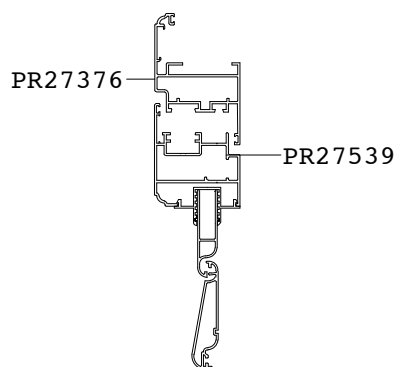

SEZIONE VERTICALE
ANTA - TELAIO

SEZIONE VERTICALE
NODO CENTRALE - FASCIA

SEZIONE VERTICALE
NODO INFERIORE

SEZIONE VERTICALE PROFILO CX 450 TRADIZIONALE

SEZIONE BB

LATO INTERNO

SEZIONE VERTICALE
ANTA - TELAIO

SEZIONE VERTICALE
NODO CENTRALE

SEZIONE VERTICALE
NODO INFERIORE

NODO CENTRALE PERSIANA 2 ANTE
PROFILO CX 450
TRADIZIONALE

SEZIONE DD

LATO INTERNO

NODO CENTRALE PERSIANA 2 ANTE
PROFILO CX 450
ARROTONDATO

SEZIONE DD

LATO INTERNO

TELAIO E ANTA PERSIANA
PROFILO DOMAL PG CON ANTA CAVA 36
PER LAMELLA UN 55

SEZIONE CC

LATO INTERNO

SEZIONE VERTICALE PROFILO DOMAL PG ARROTONDATO

SEZIONE DD

SEZIONE VERTICALE
ANTA - TELAIO

SEZIONE VERTICALE
NODO CENTRALE

SEZIONE VERTICALE
NODO INFERIORE

SEZIONE ORIZZONTALE
PROFILO DOMAL PG
ARROTONDATO

SEZIONE BB

LATO INTERNO

TELAIO - ANTA
NODO CENTRALE

PERSIANA 1 ANTA

Larghezze

	500	600	700	800	900	1000
800	€ 248	€ 261	€ 274	€ 287	€ 300	€ 313
900	€ 268	€ 281	€ 294	€ 307	€ 320	€ 333
1000	€ 288	€ 301	€ 314	€ 327	€ 340	€ 353
1100	€ 308	€ 321	€ 334	€ 347	€ 360	€ 373
1200	€ 328	€ 341	€ 354	€ 367	€ 380	€ 393
1300	€ 348	€ 361	€ 374	€ 387	€ 400	€ 413
1400	€ 368	€ 381	€ 394	€ 407	€ 420	€ 433
1500	€ 388	€ 401	€ 414	€ 427	€ 440	€ 453
1600	€ 408	€ 421	€ 434	€ 447	€ 460	€ 473
1700	€ 428	€ 441	€ 454	€ 467	€ 480	€ 493
1800	€ 448	€ 461	€ 474	€ 487	€ 500	€ 513