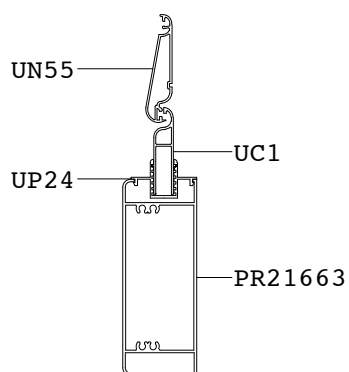

LATO INTERNO

TELAIO E ANTA PERSIANA
PROFILO DOMAL PG CON ANTA CAVA 36
PER LAMELLA UN 55

SEZIONE CC

LATO INTERNO

SEZIONE VERTICALE PROFILO DOMAL PG ARROTONDATO

SEZIONE DD

SEZIONE VERTICALE
ANTA - TELAIO

SEZIONE VERTICALE
NODO CENTRALE

SEZIONE VERTICALE
NODO INFERIORE

SEZIONE ORIZZONTALE
PROFILO DOMAL PG
ARROTONDATO

SEZIONE BB

LATO INTERNO

TELAIO - ANTA
NODO CENTRALE

PERSIANA 1 ANTA

Larghezze

	500	600	700	800	900	1000
800	€ 248	€ 261	€ 274	€ 287	€ 300	€ 313
900	€ 268	€ 281	€ 294	€ 307	€ 320	€ 333
1000	€ 288	€ 301	€ 314	€ 327	€ 340	€ 353
1100	€ 308	€ 321	€ 334	€ 347	€ 360	€ 373
1200	€ 328	€ 341	€ 354	€ 367	€ 380	€ 393
1300	€ 348	€ 361	€ 374	€ 387	€ 400	€ 413
1400	€ 368	€ 381	€ 394	€ 407	€ 420	€ 433
1500	€ 388	€ 401	€ 414	€ 427	€ 440	€ 453
1600	€ 408	€ 421	€ 434	€ 447	€ 460	€ 473
1700	€ 428	€ 441	€ 454	€ 467	€ 480	€ 493
1800	€ 448	€ 461	€ 474	€ 487	€ 500	€ 513