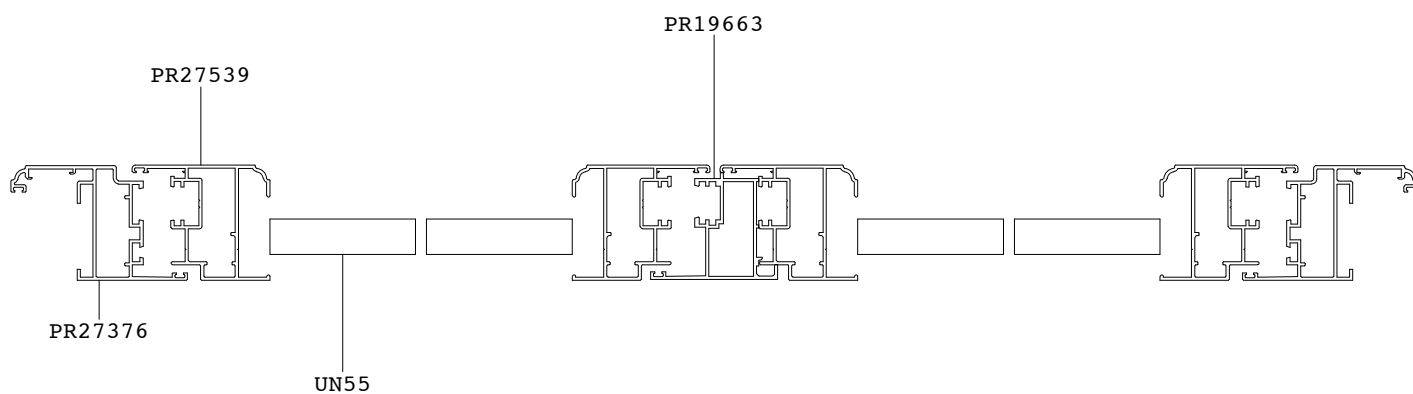

SEZIONE VERTICALE
ANTA - TELAIO

SEZIONE VERTICALE
NODO CENTRALE - FASCIA

SEZIONE VERTICALE
NODO INFERIORE

SEZIONE VERTICALE PROFILO CX 450 TRADIZIONALE

SEZIONE BB

LATO INTERNO

SEZIONE VERTICALE
ANTA - TELAIO

SEZIONE VERTICALE
NODO CENTRALE

SEZIONE VERTICALE
NODO INFERIORE

NODO CENTRALE PERSIANA 2 ANTE
PROFILO CX 450
TRADIZIONALE

SEZIONE DD

LATO INTERNO

NODO CENTRALE PERSIANA 2 ANTE
PROFILO CX 450
ARROTONDATO

SEZIONE DD

LATO INTERNO

TELAIO E ANTA PERSIANA
PROFILO DOMAL PG CON ANTA CAVA 36
PER LAMELLA UN 55

SEZIONE CC

LATO INTERNO

SEZIONE VERTICALE PROFILO DOMAL PG ARROTONDATO

SEZIONE DD

SEZIONE VERTICALE
ANTA - TELAIO

SEZIONE VERTICALE
NODO CENTRALE

SEZIONE VERTICALE
NODO INFERIORE

SEZIONE ORIZZONTALE
PROFILO DOMAL PG
ARROTONDATO

SEZIONE BB

LATO INTERNO

TELAIO - ANTA
NODO CENTRALE

PERSIANA 1 ANTA

Larghezze

	500	600	700	800	900	1000
800	€ 248	€ 261	€ 274	€ 287	€ 300	€ 313
900	€ 268	€ 281	€ 294	€ 307	€ 320	€ 333
1000	€ 288	€ 301	€ 314	€ 327	€ 340	€ 353
1100	€ 308	€ 321	€ 334	€ 347	€ 360	€ 373
1200	€ 328	€ 341	€ 354	€ 367	€ 380	€ 393
1300	€ 348	€ 361	€ 374	€ 387	€ 400	€ 413
1400	€ 368	€ 381	€ 394	€ 407	€ 420	€ 433
1500	€ 388	€ 401	€ 414	€ 427	€ 440	€ 453
1600	€ 408	€ 421	€ 434	€ 447	€ 460	€ 473
1700	€ 428	€ 441	€ 454	€ 467	€ 480	€ 493
1800	€ 448	€ 461	€ 474	€ 487	€ 500	€ 513