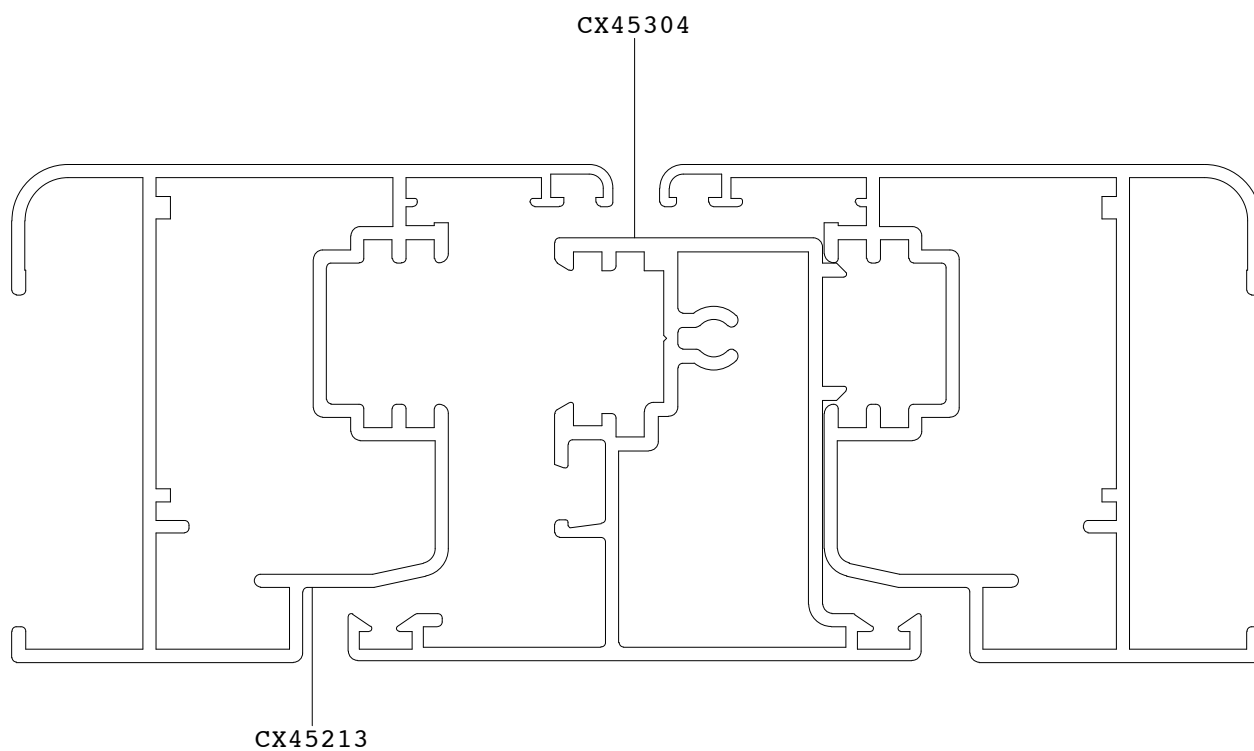

PERSIANA

PERSIANA PROFILO CX 450

PERSIANA DOMAL PG

lamelle orientabili UN 55 senza guarnizioni

catalogo / listino

SEZIONE VERTICALE PROFILO CX 450 ARROTONDATO

SEZIONE BB

LATO INTERNO

SEZIONE VERTICALE
ANTA - TELAIO

SEZIONE VERTICALE
NODO CENTRALE - FASCIA

SEZIONE VERTICALE
NODO INFERIORE

SEZIONE VERTICALE PROFILO CX 450 TRADIZIONALE

SEZIONE BB

LATO INTERNO

SEZIONE VERTICALE
ANTA - TELAIO

SEZIONE VERTICALE
NODO CENTRALE

SEZIONE VERTICALE
NODO INFERIORE

NODO CENTRALE PERSIANA 2 ANTE
PROFILO CX 450
TRADIZIONALE

SEZIONE DD

LATO INTERNO

NODO CENTRALE PERSIANA 2 ANTE
PROFILO CX 450
ARROTONDATO

SEZIONE DD

LATO INTERNO

TELAIO E ANTA PERSIANA
PROFILO DOMAL PG CON ANTA CAVA 36
PER LAMELLA UN 55

SEZIONE CC

LATO INTERNO

SEZIONE VERTICALE PROFILO DOMAL PG ARROTONDATO

SEZIONE DD

SEZIONE VERTICALE
ANTA - TELAIO

SEZIONE VERTICALE
NODO CENTRALE