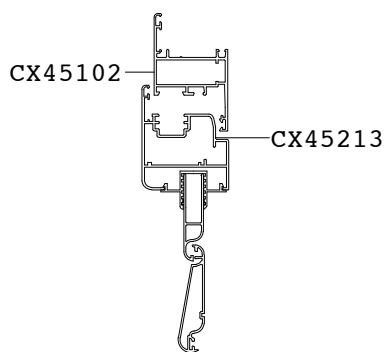

SEZIONE VERTICALE
ANTA - TELAIO

SEZIONE VERTICALE
NODO CENTRALE - FASCIA

SEZIONE VERTICALE
NODO INFERIORE

SEZIONE VERTICALE PROFILO CX 450 TRADIZIONALE

SEZIONE BB

LATO INTERNO

SEZIONE VERTICALE
ANTA - TELAIO

SEZIONE VERTICALE
NODO CENTRALE

SEZIONE VERTICALE
NODO INFERIORE

NODO CENTRALE PERSIANA 2 ANTE
PROFILO CX 450
TRADIZIONALE

SEZIONE DD

LATO INTERNO

NODO CENTRALE PERSIANA 2 ANTE
PROFILO CX 450
ARROTONDATO

SEZIONE DD

LATO INTERNO

TELAIO E ANTA PERSIANA
PROFILO DOMAL PG CON ANTA CAVA 36
PER LAMELLA UN 55

SEZIONE CC

LATO INTERNO

SEZIONE VERTICALE PROFILO DOMAL PG ARROTONDATO

SEZIONE DD

SEZIONE VERTICALE
ANTA - TELAIO

SEZIONE VERTICALE
NODO CENTRALE

SEZIONE VERTICALE
NODO INFERIORE

SEZIONE ORIZZONTALE
PROFILO DOMAL PG
ARROTONDATO

SEZIONE BB

LATO INTERNO

TELAIO - ANTA
NODO CENTRALE

PERSIANA 1 ANTA

Larghezze

	500	600	700	800	900	1000
800	€ 248	€ 261	€ 274	€ 287	€ 300	€ 313
900	€ 268	€ 281	€ 294	€ 307	€ 320	€ 333
1000	€ 288	€ 301	€ 314	€ 327	€ 340	€ 353
1100	€ 308	€ 321	€ 334	€ 347	€ 360	€ 373
1200	€ 328	€ 341	€ 354	€ 367	€ 380	€ 393
1300	€ 348	€ 361	€ 374	€ 387	€ 400	€ 413
1400	€ 368	€ 381	€ 394	€ 407	€ 420	€ 433
1500	€ 388	€ 401	€ 414	€ 427	€ 440	€ 453
1600	€ 408	€ 421	€ 434	€ 447	€ 460	€ 473
1700	€ 428	€ 441	€ 454	€ 467	€ 480	€ 493
1800	€ 448	€ 461	€ 474	€ 487	€ 500	€ 513