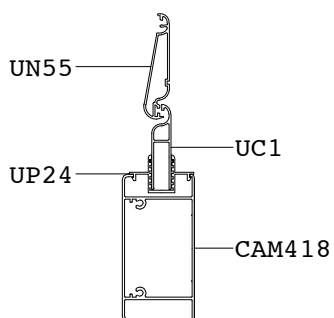

PERSIANA

PERSIANA PROFILO CX 450

PERSIANA DOMAL PG

lamelle orientabili UN 55 senza guarnizioni

catalogo / listino

SEZIONE VERTICALE PROFILO CX 450 ARROTONDATO

SEZIONE BB

LATO INTERNO

SEZIONE VERTICALE
ANTA - TELAIO

SEZIONE VERTICALE
NODO CENTRALE - FASCIA

SEZIONE VERTICALE
NODO INFERIORE

SEZIONE VERTICALE PROFILO CX 450 TRADIZIONALE

SEZIONE BB

LATO INTERNO

SEZIONE VERTICALE
ANTA - TELAIO

SEZIONE VERTICALE
NODO CENTRALE

SEZIONE VERTICALE
NODO INFERIORE

NODO CENTRALE PERSIANA 2 ANTE
PROFILO CX 450
TRADIZIONALE

SEZIONE DD

LATO INTERNO

NODO CENTRALE PERSIANA 2 ANTE
PROFILO CX 450
ARROTONDATO

SEZIONE DD

LATO INTERNO

TELAIO E ANTA PERSIANA
PROFILO DOMAL PG CON ANTA CAVA 36
PER LAMELLA UN 55

SEZIONE CC

LATO INTERNO

SEZIONE VERTICALE PROFILO DOMAL PG ARROTONDATO

SEZIONE DD

SEZIONE VERTICALE
ANTA - TELAIO

SEZIONE VERTICALE
NODO CENTRALE