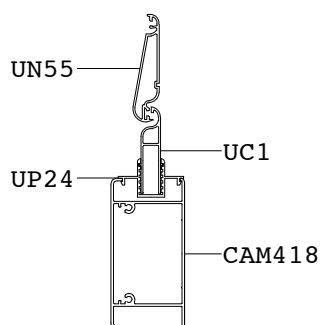

PERSIANA

PERSIANA PROFILO CX 450

PERSIANA DOMAL PG

lamelle orientabili UN 55 senza guarnizioni

catalogo / listino

SEZIONE VERTICALE PROFILO CX 450 ARROTONDATO

SEZIONE BB

LATO INTERNO

SEZIONE VERTICALE
ANTA - TELAIO

SEZIONE VERTICALE
NODO CENTRALE - FASCIA

SEZIONE VERTICALE
NODO INFERIORE

SEZIONE VERTICALE PROFILO CX 450 TRADIZIONALE

SEZIONE BB

LATO INTERNO

SEZIONE VERTICALE
ANTA - TELAIO

SEZIONE VERTICALE
NODO CENTRALE

SEZIONE VERTICALE
NODO INFERIORE

NODO CENTRALE PERSIANA 2 ANTE
PROFILO CX 450
TRADIZIONALE

SEZIONE DD

LATO INTERNO

NODO CENTRALE PERSIANA 2 ANTE
PROFILO CX 450
ARROTONDATO

SEZIONE DD

LATO INTERNO

TELAIO E ANTA PERSIANA
PROFILO DOMAL PG CON ANTA CAVA 36
PER LAMELLA UN 55

SEZIONE CC

LATO INTERNO

SEZIONE VERTICALE PROFILO DOMAL PG ARROTONDATO

SEZIONE DD

SEZIONE VERTICALE
ANTA - TELAIO

SEZIONE VERTICALE
NODO CENTRALE