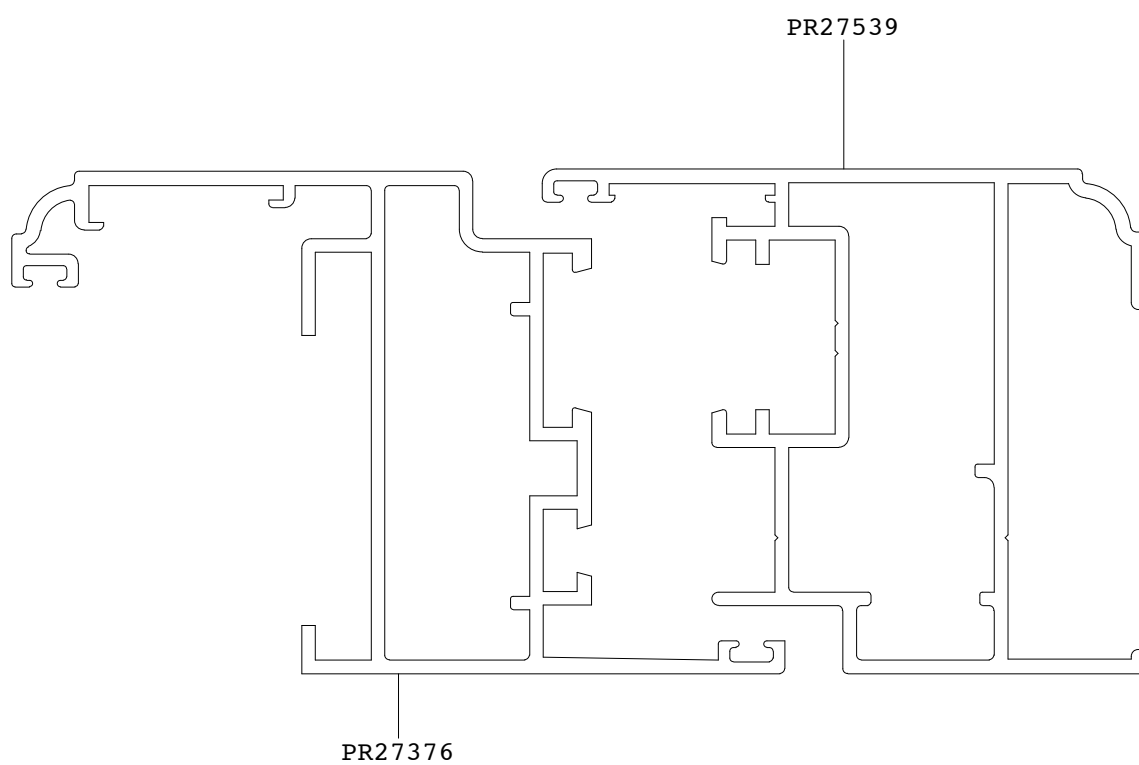

SEZIONE VERTICALE
ANTA - TELAIO

SEZIONE VERTICALE
NODO CENTRALE - FASCIA

SEZIONE VERTICALE
NODO INFERIORE

SEZIONE VERTICALE PROFILO CX 450 TRADIZIONALE

SEZIONE BB

LATO INTERNO

SEZIONE VERTICALE
ANTA - TELAIO

SEZIONE VERTICALE
NODO CENTRALE

SEZIONE VERTICALE
NODO INFERIORE

NODO CENTRALE PERSIANA 2 ANTE
PROFILO CX 450
TRADIZIONALE

SEZIONE DD

LATO INTERNO

NODO CENTRALE PERSIANA 2 ANTE
PROFILO CX 450
ARROTONDATO

SEZIONE DD

LATO INTERNO

TELAIO E ANTA PERSIANA
PROFILO DOMAL PG CON ANTA CAVA 36
PER LAMELLA UN 55

SEZIONE CC

LATO INTERNO

SEZIONE VERTICALE PROFILO DOMAL PG ARROTONDATO

SEZIONE DD

SEZIONE VERTICALE
ANTA - TELAIO

SEZIONE VERTICALE
NODO CENTRALE

SEZIONE VERTICALE
NODO INFERIORE

SEZIONE ORIZZONTALE
PROFILO DOMAL PG
ARROTONDATO

SEZIONE BB

LATO INTERNO

TELAIO - ANTA
NODO CENTRALE

PERSIANA 1 ANTA

Larghezze

	500	600	700	800	900	1000
800	€ 248	€ 261	€ 274	€ 287	€ 300	€ 313
900	€ 268	€ 281	€ 294	€ 307	€ 320	€ 333
1000	€ 288	€ 301	€ 314	€ 327	€ 340	€ 353
1100	€ 308	€ 321	€ 334	€ 347	€ 360	€ 373
1200	€ 328	€ 341	€ 354	€ 367	€ 380	€ 393
1300	€ 348	€ 361	€ 374	€ 387	€ 400	€ 413
1400	€ 368	€ 381	€ 394	€ 407	€ 420	€ 433
1500	€ 388	€ 401	€ 414	€ 427	€ 440	€ 453
1600	€ 408	€ 421	€ 434	€ 447	€ 460	€ 473
1700	€ 428	€ 441	€ 454	€ 467	€ 480	€ 493
1800	€ 448	€ 461	€ 474	€ 487	€ 500	€ 513