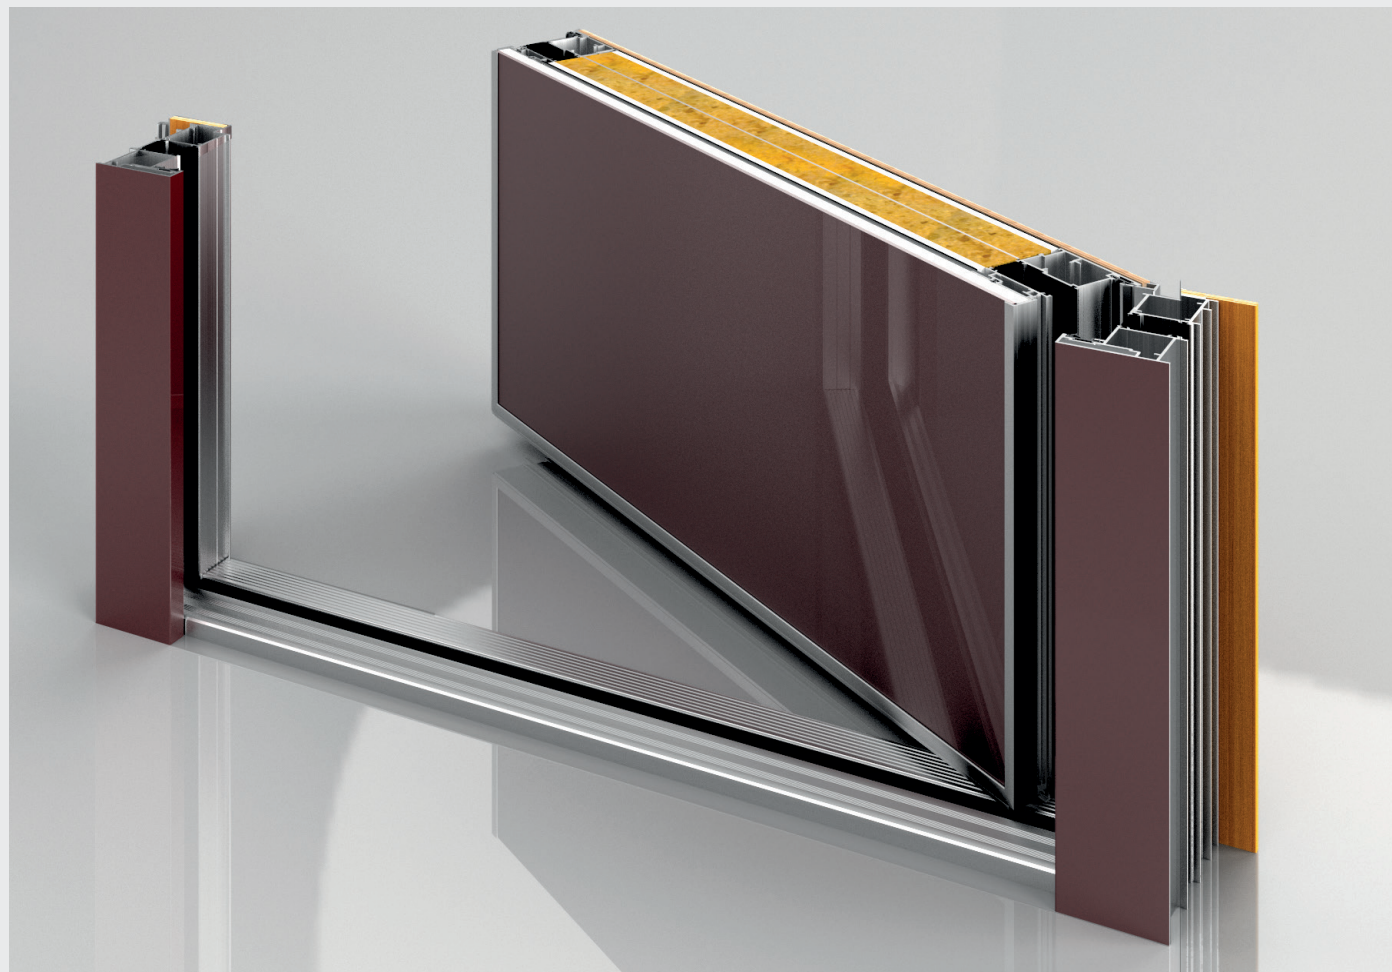

[MONACO]

PORTA RIVESTIMENTO INTERNO CON LASTRA DI SICUREZZA IN ACCIAIO 3MM

L I N E A
G R A C E

- [1] TELAIO Z
- [2] PIATTO VERTICALE IN ACCIAIO INOX
- [3] STRUTTURA ANTA
- [4] PANNELLO STRATIFICATO/BUGNATO/LISCIO
- [5] PANNELLO SANDWICH IN POLISTIRENE+BIADESIVO CON GIUNTO ELASTICO
- [6] LASTRA IN ACCIAIO SP. 3MM.
- [7] PANNELLO ROYAL PAT. PIRALL BUGNATO
- [8] SOGLIA TERMICA