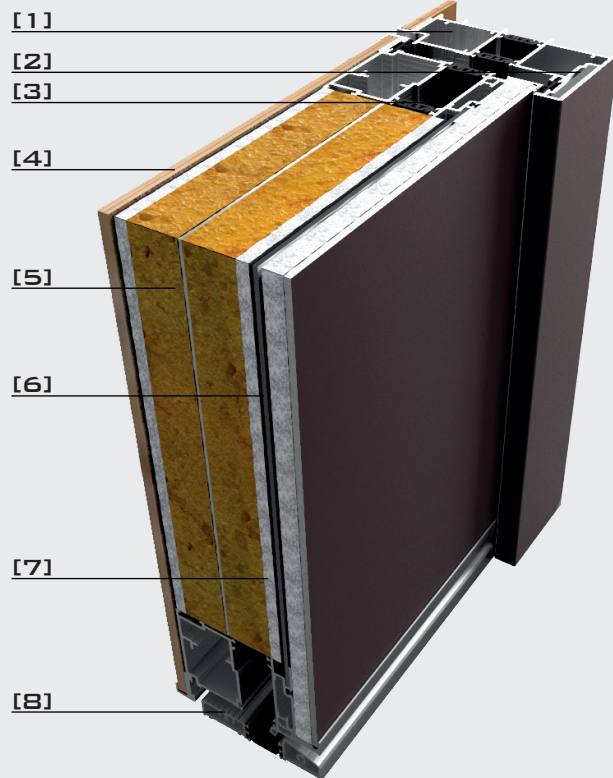

[MONACO]

PORTA RIVESTIMENTO INTERNO CON LASTRA DI SICUREZZA IN ACCIAIO 3MM

L I N E A
G R A C E

- [1] TELAIO Z
- [2] PIATTO VERTICALE IN ACCIAIO INOX
- [3] STRUTTURA ANTA
- [4] PANNELLO STRATIFICATO/BUGNATO/LISCIO
- [5] PANNELLO SANDWICH IN POLISTIRENE+BIADESIVO CON GIUNTO ELASTICO
- [6] LASTRA IN ACCIAIO SP. 3MM.
- [7] PANNELLO ROYAL PAT. PIRALL BUGNATO
- [8] SOGLIA TERMICA